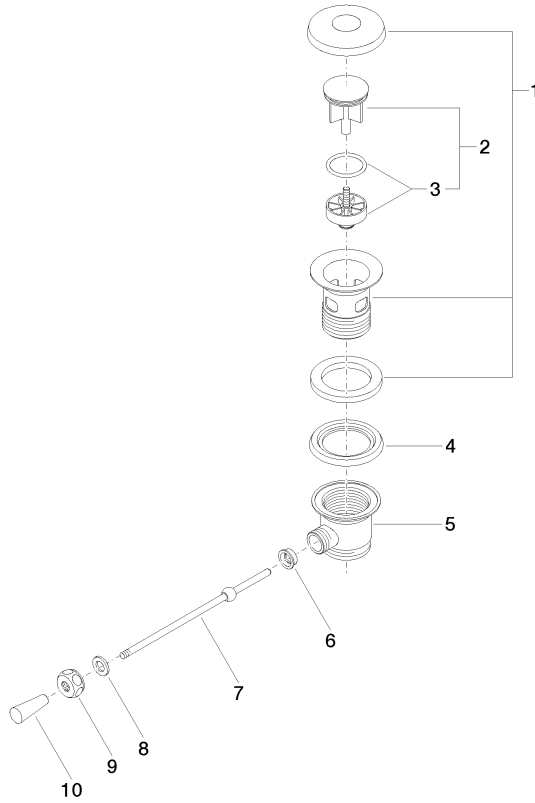

10 300 970

- Länge Kniehebel 185 mm

Nur für Becken mit Überlauf geeignet.

Passt zu: IMO, LULU, MADISON, MEM, TARA, CL.1, LISSÉ, VAIA, META, CYO

	Chrom	10 300 970-00
	Platin gebürstet	10 300 970-06
	Platin	10 300 970-08
	Messing (23kt Gold)	10 300 970-09
	Dark Chrome	10 300 970-19
	Light Gold	10 300 970-26
	Light Gold gebürstet	10 300 970-27
	Messing gebürstet (23kt Gold)	10 300 970-28
	Schwarz matt	10 300 970-33
	Bronze gebürstet	10 300 970-42
	Champagne gebürstet (22kt Gold)	10 300 970-46
	Champagne (22kt Gold)	10 300 970-47
	Chrom gebürstet	10 300 970-93
	Dark Platin gebürstet	10 300 970-99

10 300 970

10 300 970

Ersatzteile für die
anderen
Oberflächenvarianten
finden Sie hier: Platin
gebürstet

Ersatzteilstückliste

Nr.	Artikelnummer	Benennung	Verbaumenge	Lieferzeit
1	90 11 01 026 00-00	Kelch	1	2
2	04 31 20 016 00-00	Stopfen	1	10
3	04 28 10 026 00 90	Zubehoer	1	2
4	09 14 03 025 90	Dichtung	1	2
5	09 11 01 023-00	Kelch	1	10
6	09 14 05 040 90	Dichtung	1	2
7	09 31 09 055-00	Zugstange	1	10
8	09 30 11 049 90	Scheibe	1	2
9	09 23 30 003-00	Mutter	1	10
10	09 20 01 040-00	Griff	1	10