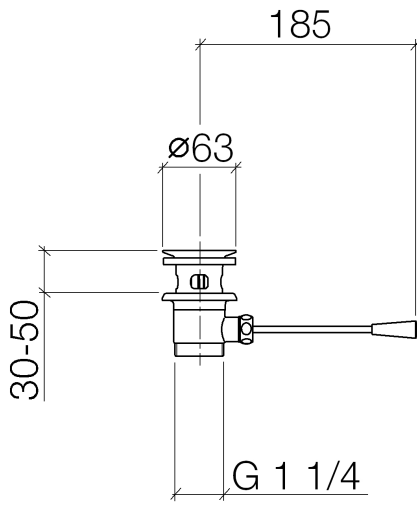

10 300 970

- Länge Kniehebel 185 mm

Nur für Becken mit Überlauf geeignet.

Passt zu: IMO, LULU, MADISON, MEM, TARA, CL.1, LISSÉ, VAIA, META, CYO

	Chrom	10 300 970-00
	Platin gebürstet	10 300 970-06
	Platin	10 300 970-08
	Messing (23kt Gold)	10 300 970-09
	Dark Chrome	10 300 970-19
	Light Gold	10 300 970-26
	Light Gold gebürstet	10 300 970-27
	Messing gebürstet (23kt Gold)	10 300 970-28
	Schwarz matt	10 300 970-33
	Bronze gebürstet	10 300 970-42
	Champagne gebürstet (22kt Gold)	10 300 970-46
	Champagne (22kt Gold)	10 300 970-47
	Chrom gebürstet	10 300 970-93
	Dark Platin gebürstet	10 300 970-99

10 300 970

10 300 970

Ersatzteile für die
anderen
Oberflächenvarianten
finden Sie hier: Platin
gebürstet

Ersatzteilstückliste

Nr.	Artikelnummer	Benennung	Verbaumenge	Lieferzeit
1	90 11 01 026 00-00	Kelch	1	2
2	04 31 20 016 00-00	Stopfen	1	10
3	04 28 10 026 00 90	Zubehoer	1	2
4	09 14 03 025 90	Dichtung	1	2
5	09 11 01 023-00	Kelch	1	10
6	09 14 05 040 90	Dichtung	1	2
7	09 31 09 055-00	Zugstange	1	10
8	09 30 11 049 90	Scheibe	1	2
9	09 23 30 003-00	Mutter	1	10
10	09 20 01 040-00	Griff	1	10